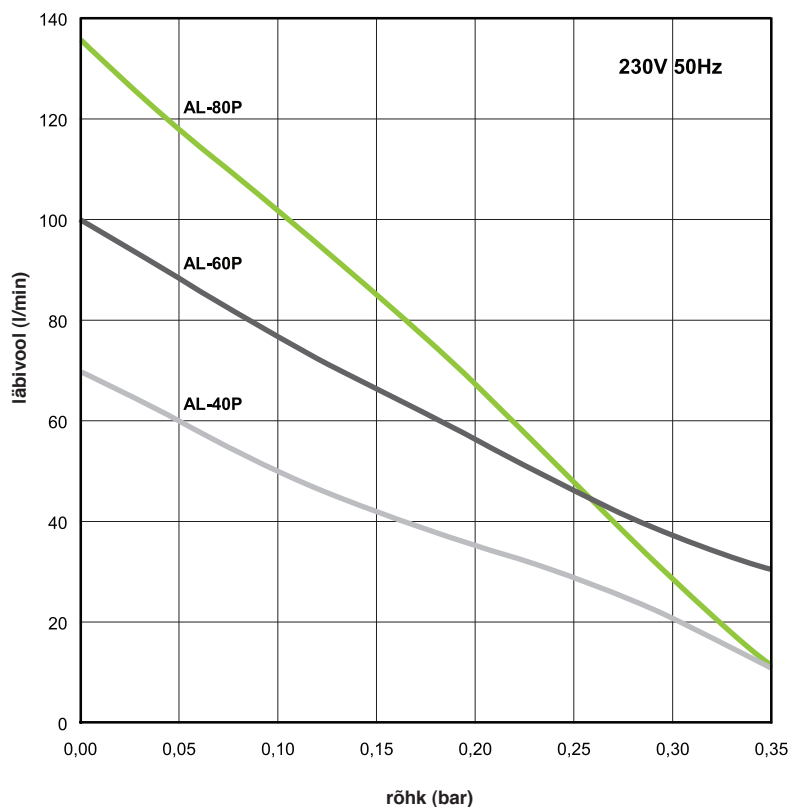

Alita linearsed õhupumbad

Standardsed pumbamudelid AL-40, AL-60, AL-80

Mudel	AL-40	AL-60	AL-80
Maks Võimsus	48 W	72 W	86 W
Müratase	36 dB	38 dB	39 dB
Mass	5.6 kg	6.5 kg	6.5 kg
Väljund ø	18 mm		
Maks töö rõhk	220 mbar		
Võimsus(Maks töö rõhk)	40 W	50 W	52 W
Pinge, sagedus	230V 50Hz		
Kaitseklass IP	IP54		
Mõõtmised P x L x K	205 mm x 173 mm x 202 mm		

Toodud info põhineb nimiväärtuse testide tulemustel. Spetsifikatsioone võidakse muuta ilma sellest teatamata.